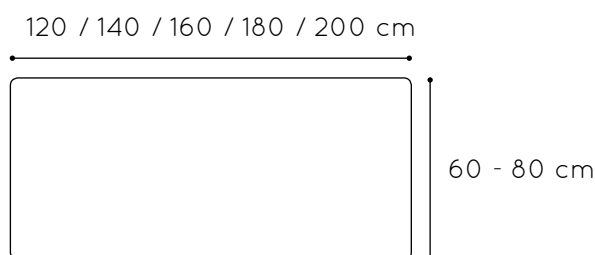

# Mesa extensible estructura CUADRADA

Patas

○ Redonda

Ø38x1,5 mm

□ Cuadrada

40x40x1,5 mm

Mesa infantil extensible, compuesta por estructura exterior metálica de sección rectangular 40x25x1,5 mm (35x20x1,5 mm tubo interior) y por tapa en tablero MDF laminado de 21 mm de espesor con cantos redondeados y superficie y contratiro de laminado de alta presión (HPL). Disponibles patas de sección redonda o cuadrada.

## Medidas tablero

## Tallas

## Medidas

120 x 60 cm	500114.60
120 x 80 cm	500114.80
140 x 60 cm	500115.60
140 x 80 cm	500115.80
160 x 60 cm	500116.60
160 x 80 cm	500116.80
180 x 60 cm	500117.60
180 x 80 cm	500117.80
200 x 60 cm	500118.60
200 x 80 cm	500118.80